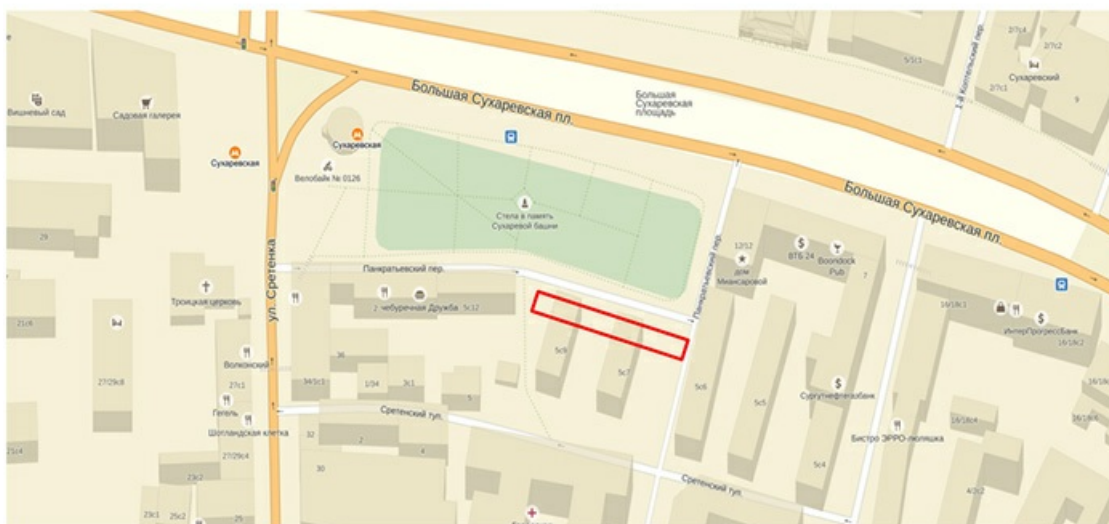

Ярмарки выходного дня на территории Красносельского района

19.04.2016

Ярмарки выходного дня на территории Красносельского района

Наименование	Адрес ярмарки	Время работы	Количество торговых мест
Ярмарка выходного дня	Панкратьевский пер., вл. 5 с. 7-9	Пятница, суббота, воскресенье с 9.00 до 20.00	22

Схема размещения ярмарки на Панкратьевском пер., вл. 5, с. 7-9

- Место размещения ярмарки выходного дня

- Место размещения склада, для хранения оборудования

Адрес страницы: <http://krasnoselsky.mos.ru/consumer-market/fair-weekend/detail/2813583.html>